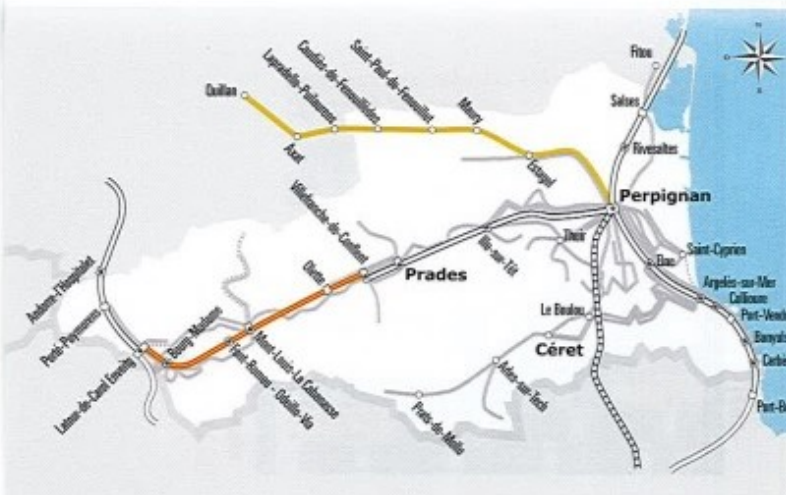

Ne circule pas les jours fériés

(1) Descente hierarchie

(2) Montée hiérarchie

© Montée hiérarchie

Où acheter son titre de transport ?

- A bord du véhicule
- Sur l'application IJO
- Par SMS en envoyant le numéro de la ligne au 93 777
- À la gare routière Boulevard Saint Assisde - 66000 Perpignan
- Au Service Régional des Mobilités des Pyrénées-Orientales Maison de la Région - El Centre del Mòr 35 Boulevard Saint Assisde - 66000 Perpignan

0 806 80 80 90

De 8h à 12h00 et de 13h30 à 18h00
e-mail : transport@octransp.fr
Exploitant : RRTF 66

Ne pas jeter sur la voie publique

Calendrier

2020												2021											
Sept	Oct	Nov	Déc	Jan	Fév	Mars	Avril	Mai	Juin	Juil	Août	Sept	Oct	Nov	Déc	Jan	Fév	Mars	Avril	Mai	Juin	Juil	Août
1	2	3	4	5	6	7	8	9	10	11	12	1	2	3	4	5	6	7	8	9	10	11	12
13	14	15	16	17	18	19	20	21	22	23	24	13	14	15	16	17	18	19	20	21	22	23	24
25	26	27	28	29	30	31						25	26	27	28	29	30	31					

Sources : Région Occitanie, DGDIM - Febegogo

PERPIGNAN > QUILLAN

JOURS SEMAINE	L	L	L	L	L	L	L
PETITES VACANCES	•	•	•	•	•	•	•
ÉTÉ	•	•	•	•	•	•	•
PERPIGNAN							
CASES DE PÈNE							
ESTABEL							
MAHRY							
SAINT PAUL DE FENOUILLET							
CAUDIÈS DE FENOUILLET							
LAPRADELLE							
AXAT							
SAINT MARTIN LYS							
BEUVIÈRES							
QUILLAN							

Ne circule pas les jours fériés

(1) On car ne prend pas de voyageur pour Perpignan
(2) A Perpignan, cet autocar ne prend pas de voyageur pour Cases de Pène et Establé

ANNÉE 2021 - 2022
Du 1/09/2021 au 31/08/2022

Horaires
AUTOCAR

Ligne **500**

Quillan > Perpignan

Logo of ijo and Occitanie Pyrénées Orientales.